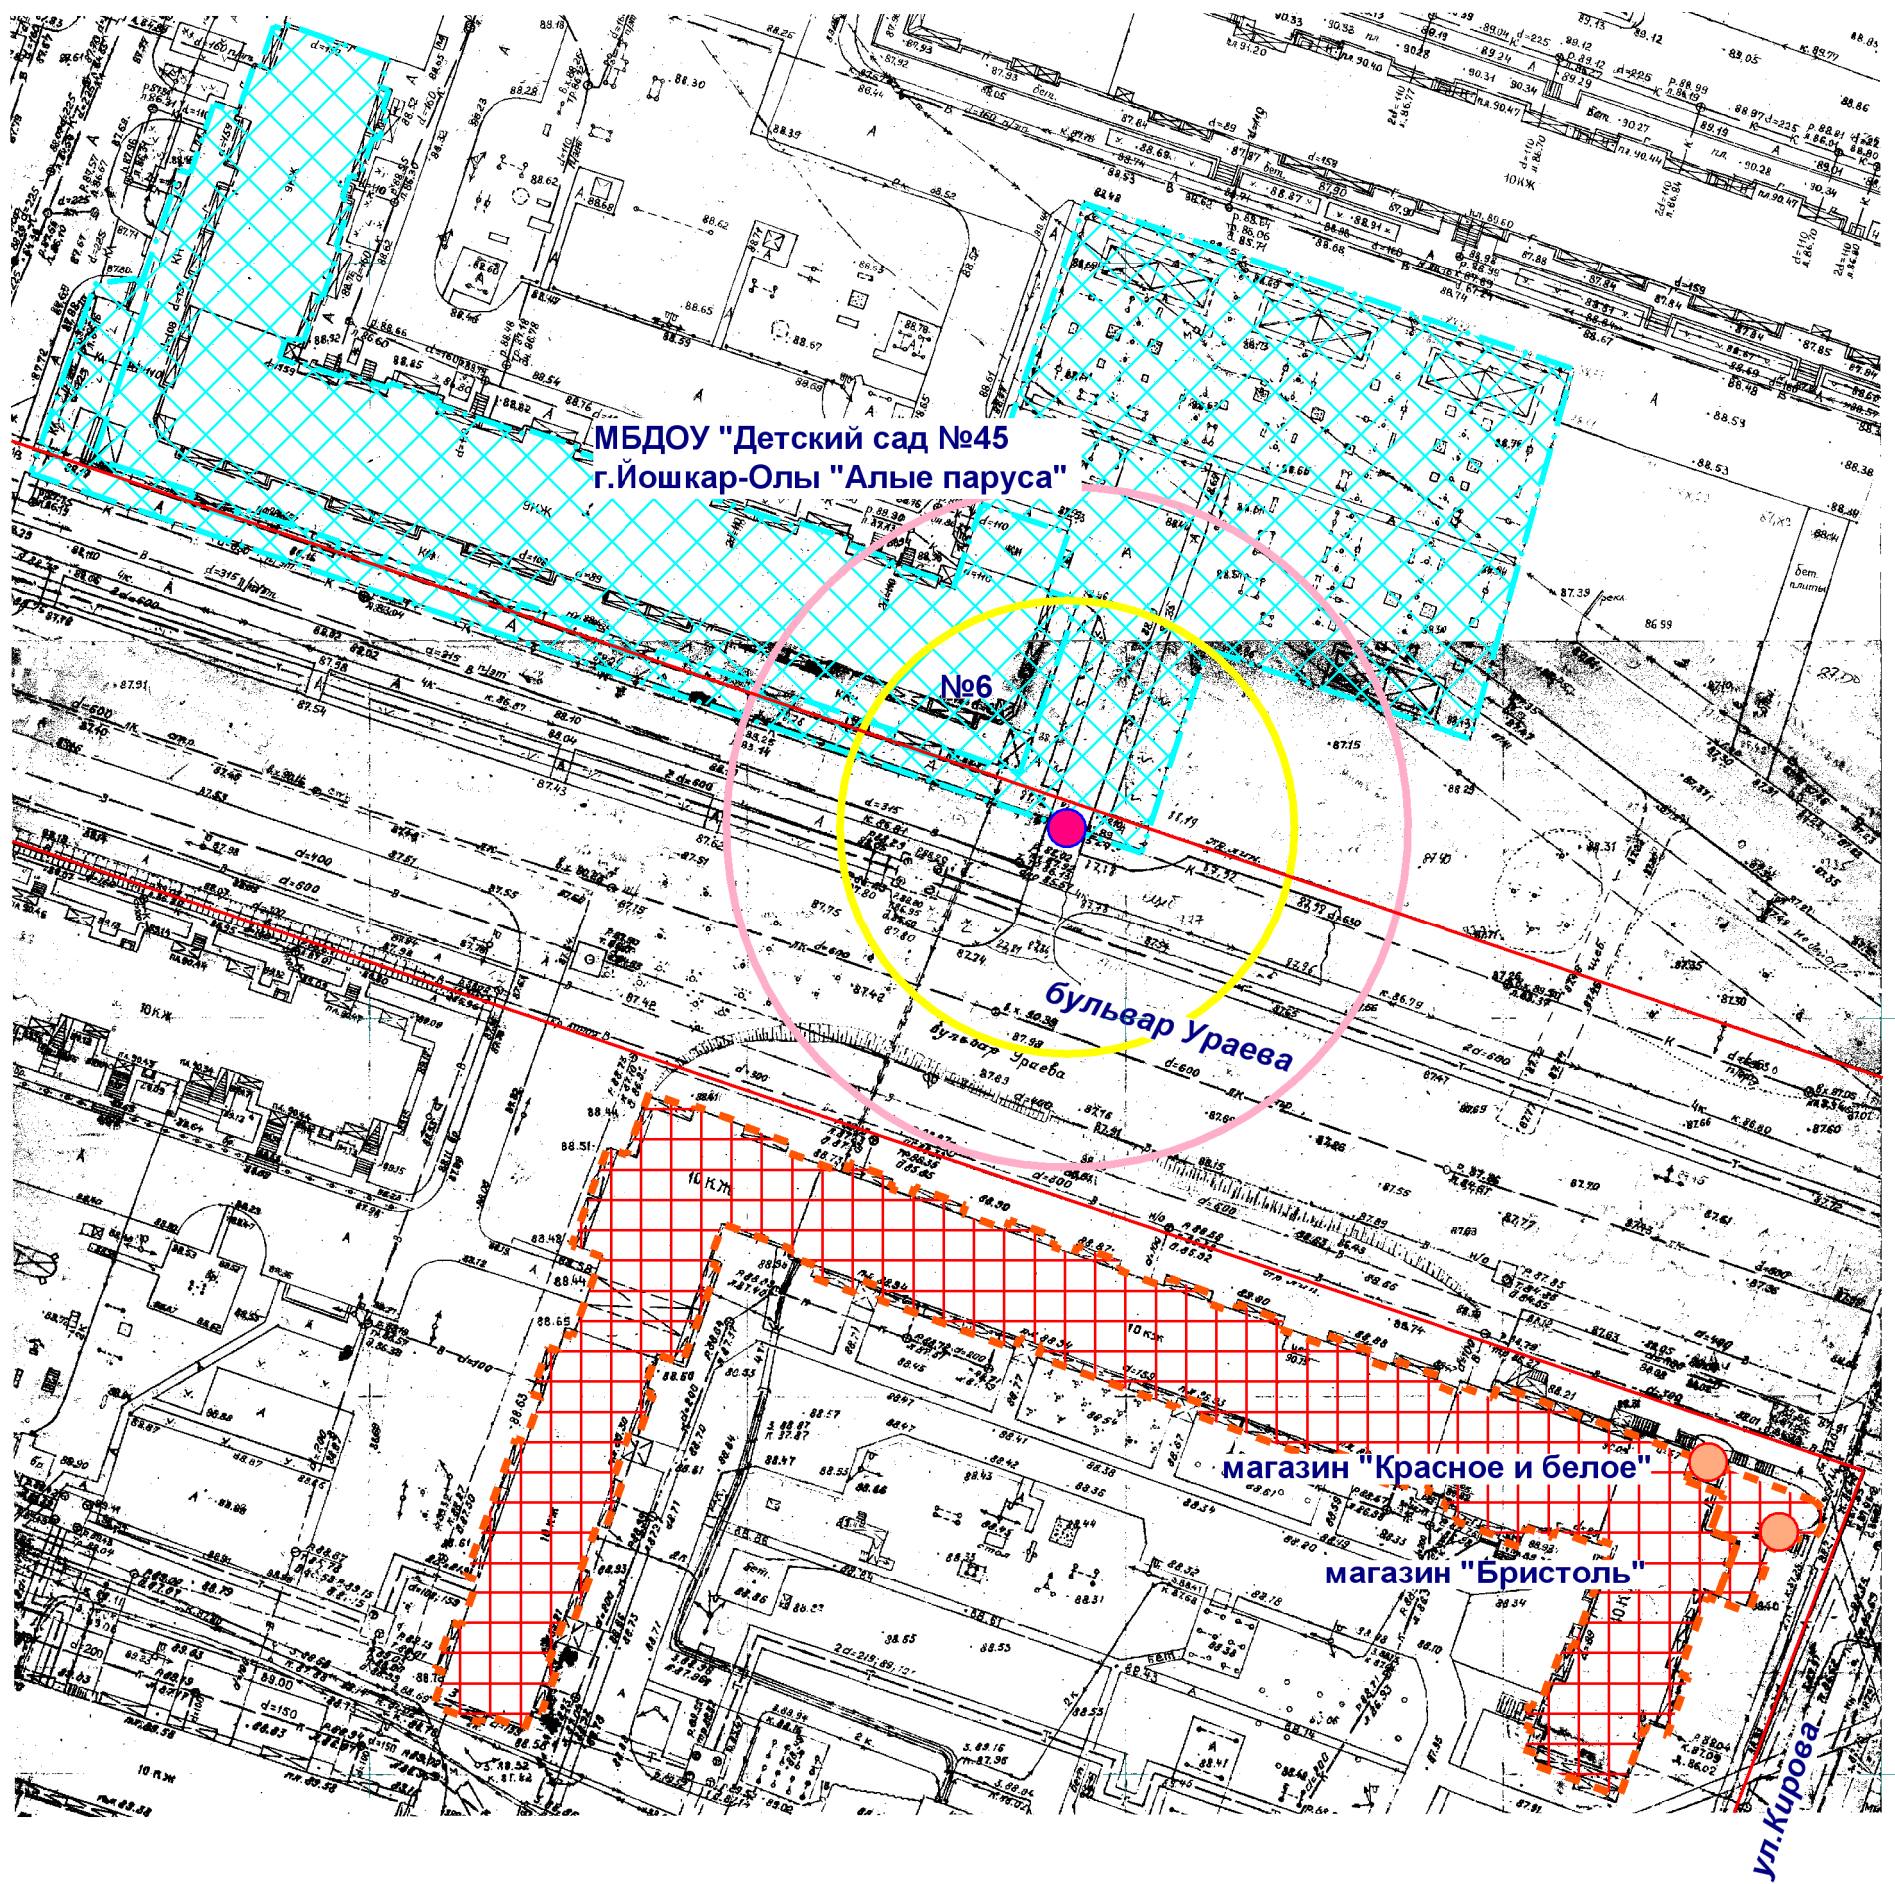

Схема границ прилегающих территорий

-  Входы на объект
-  Входы в предприятие торговли
-  Территория объекта
-  Предприятие торговли
-  Радиус 30 м
-  Радиус 45 м

МУП "АРХИТЕКТОР"			Заказчик: Администрация городского округа "Город Йошкар-Ола"			
Директор		Парманов	Объект: МБДОУ "Детский сад №45 "Алые паруса" местоположение: РМЭ, г.Йошкар-Ола, б.Ураева, д.6			
И.о.нач. ОИРД		Казакова				
Исполнитель		Кириллова	Масштаб	Дата	Номер	Листов
			1:1000	09.07.2019	19-114	1